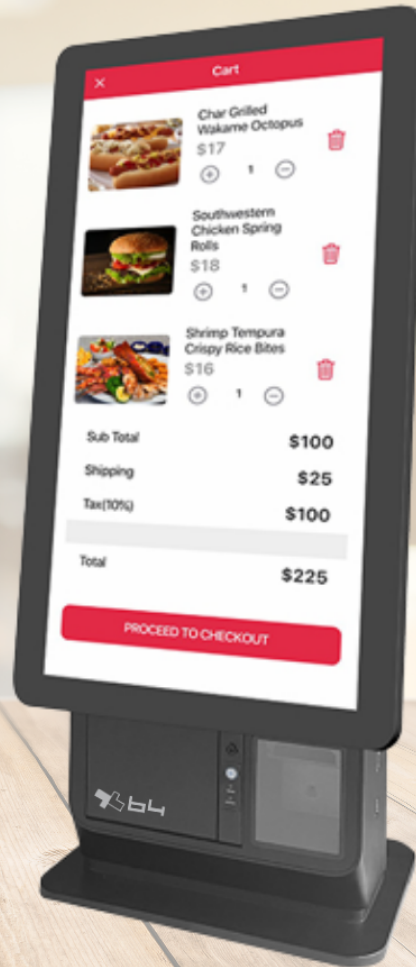

## XTouch 22"

Quiosque de  
Atendimento Automático

X64 Soluções Informáticas Lda,

## FUNCIONALIDADES XTouch 22"

Impressora térmica de recibos integrada de 80 mm, velocidade de impressão de 70 mm/s, vida útil de 50 km, rolo de papel com diâmetro máximo de 60 mm. Suporta impressão de recibos térmicos em vários idiomas.

Leitor de códigos de barras 1D/2D: Software inteligente de leitura de códigos de barras com foco automático de 500W para decodificação e reconhecimento de códigos de barras 1D/2D.

RFID e NFC são tecnologias sem fio para comunicação e identificação de objetos. NFC facilita integração com dispositivos móveis. Ambas têm aplicações em controle de stock, pagamentos móveis e mais.

## LCD de 22" 1920x1080 IPS