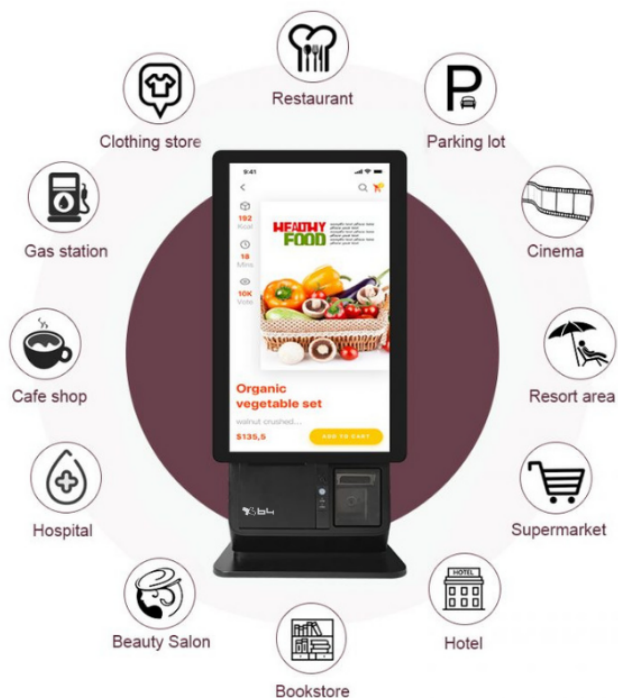

ÁREAS DE ATUAÇÃO E SOLUÇÕES

O seu assistente
de atendimento
personalizado.